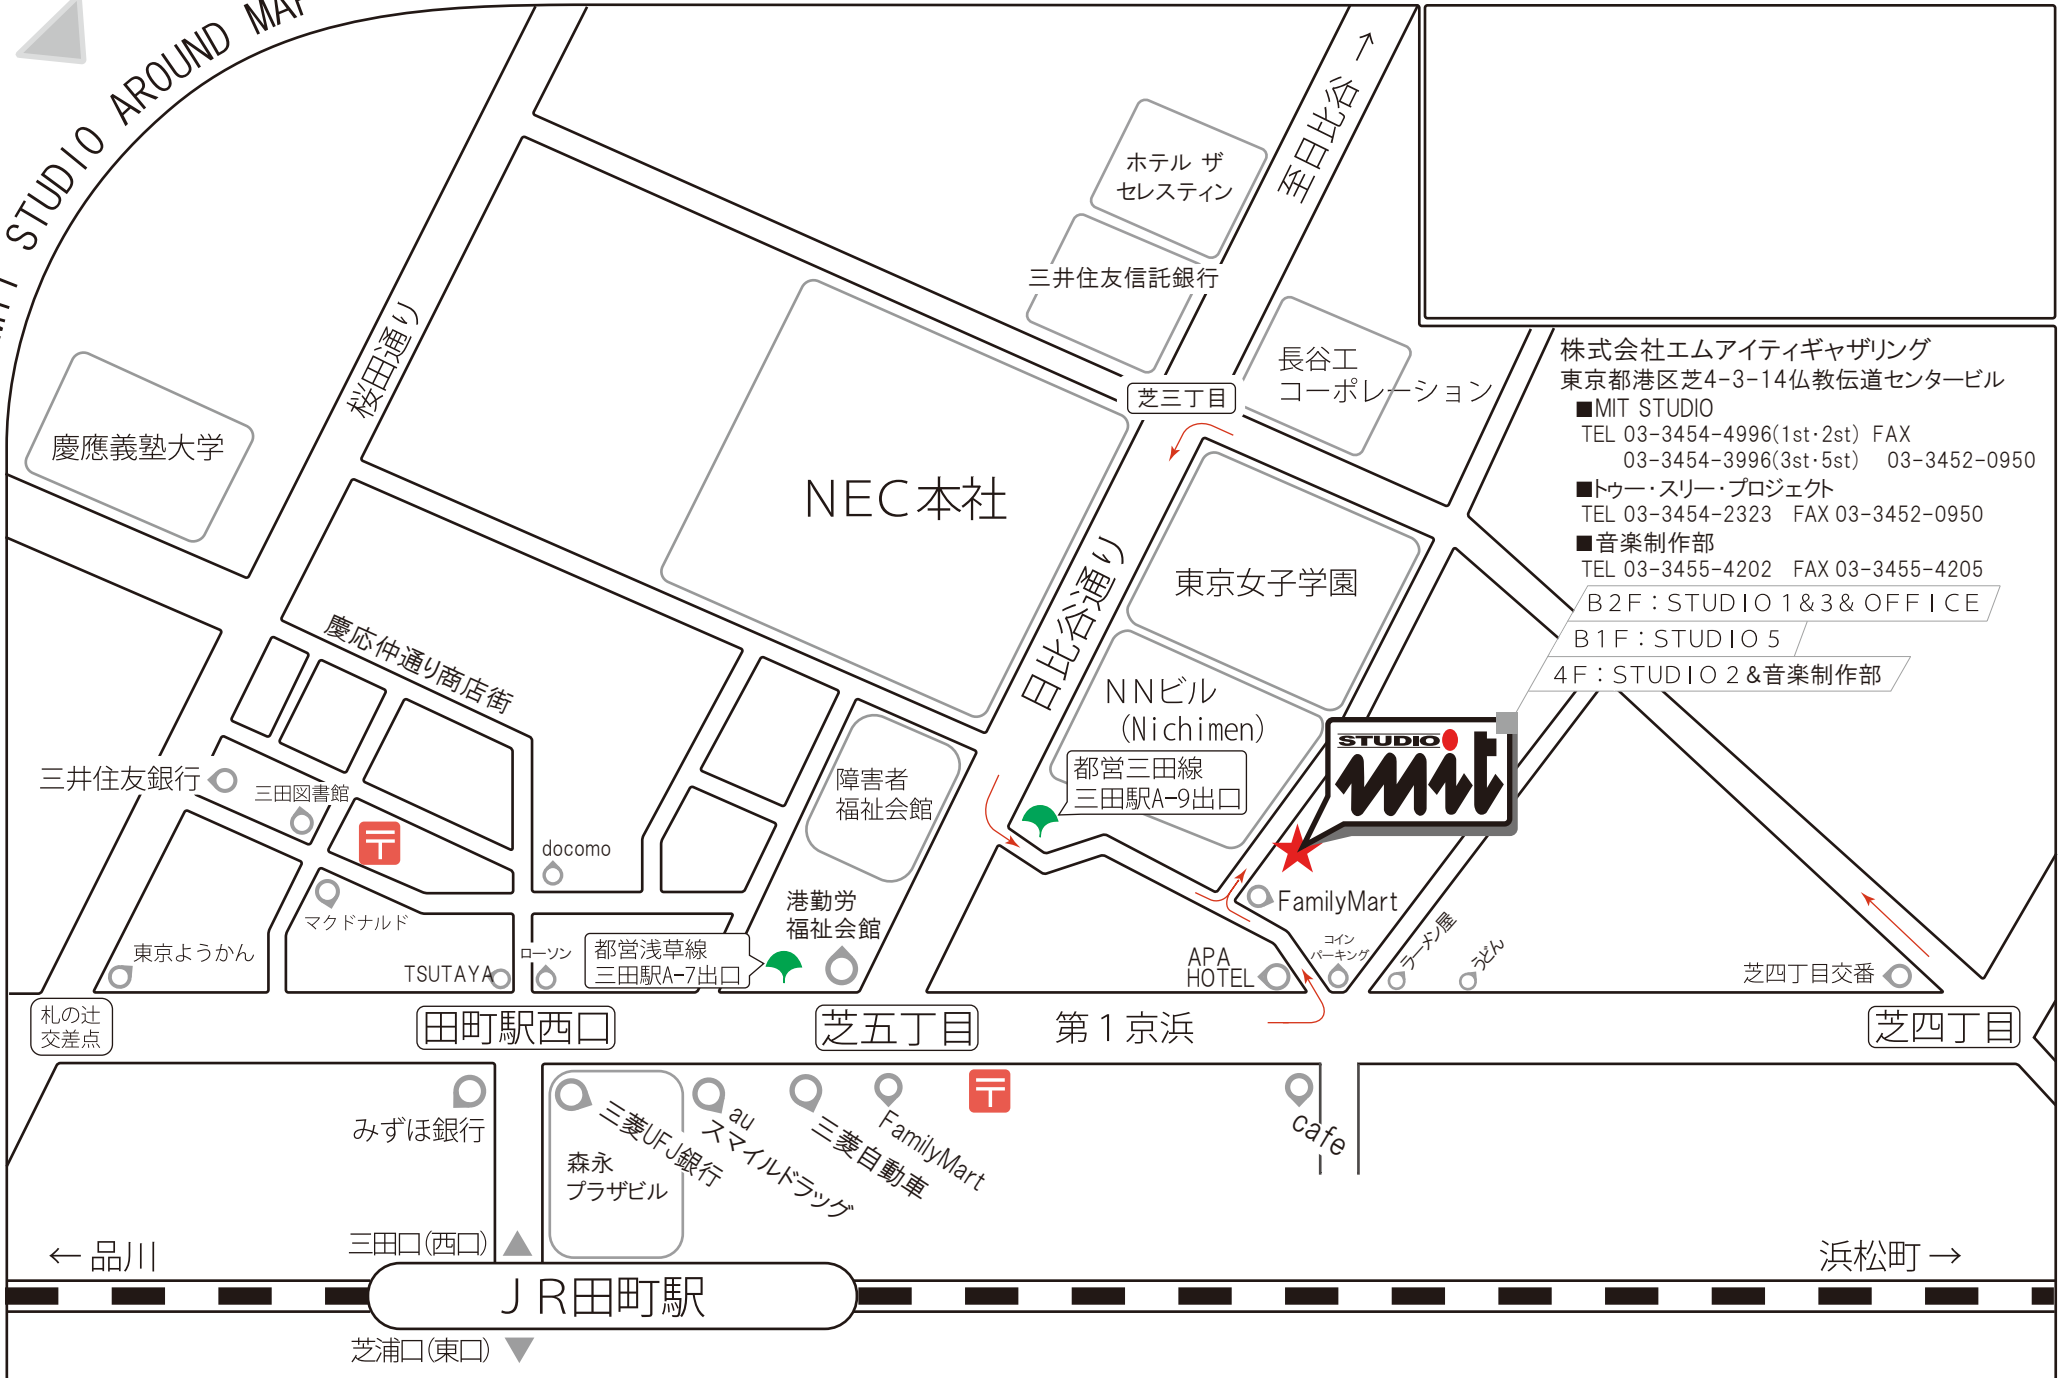

MIT STUDIO AROUND MAP

株式会社エムアイティギャザリング
東京都港区芝4-3-14 仏教伝道センタービル

■MIT STUDIO
TEL 03-3454-4996(1st・2st) FAX
03-3454-3996(3st・5st) 03-3452-0950

■トゥー・スリー・プロジェクト
TEL 03-3454-2323 FAX 03-3452-0950

■音楽制作部
TEL 03-3455-4202 FAX 03-3455-4205

B2F: STUDIO 1 & 3 & OFFICE

B1F: STUDIO 5

4F: STUDIO 2 & 音楽制作部

ホテル ザ
セレスティン
三井住友信託銀行

長谷工
コーポレーション

NEC本社

東京女子学園

NNビル
(Nichimen)

都営三田線
三田駅A-9出口

FamilyMart

APA
HOTEL

慶應義塾大学

慶応仲通り商店街

三井住友銀行

三田図書館

docomo

障害者
福祉会館

港勤労
福祉会館

マクドナルド

TSUTAYA

都営浅草線
三田駅A-7出口

札の辻
交差点

田町駅西口

芝五丁目

第1京浜

芝四丁目

みずほ銀行

三菱UFJ銀行
森永
プラザビル

au
スマイルドラッグ

三菱自動車
FamilyMart

cafe

← 品川

三田口(西口)

JR田町駅

芝浦口(東口)

浜松町 →